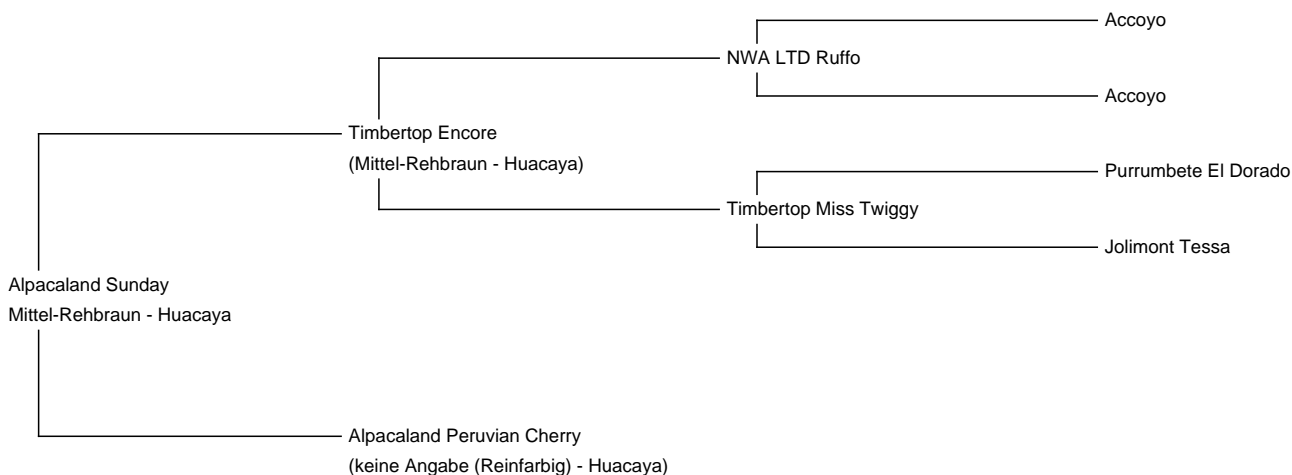

Alpacaland Sunday

Preis: Preis bei Anfrage (**VERKAUFT**)

Vater: Timbertop Encore

Mutter: Alpacaland Peruvian Cherry

Typ: Trächtige Stute (Trächtig)

Rasse: Huacaya

Farbe: Mittel-Rehbraun

Registriert mit: Alpaca Association e.V.

Geburtsdatum: 27/06/2010

Diameter (Mikron) der ersten Vlies Probe: 19.10µ

Vlies: (5.)

27.00µ Standardabweichung 5.50µ COV (der Variationskoeffizient) 20.20% % über 30 Mikron(µ) 24.70% Wellenlauf
41.80 Grad/mm Stapellänge 80 mm

(Entnommen an 30/04/2015 im alter von 4 Jahre und 10 Monate)

Faser-Untersuchungsorganisation: Australian Alpaca Fibre Testing

Beschreibung:

SUNDAY ist eine zuverlässige Zuchtstute mit korrektem Körperbau. Sie läßt die Farbe und Qualität(!) des Deckhengstes stets durch. Bisher brachte sie uns 3 typvolle Fohlen in den Farben black, white und med. fawn!

Name des Deckhengsts: Timbertop XLR8 (Hell-Rehbraun)

Letztes Deckdatum: 3/09/2016

Geburtsdatum des Crias (Trächtige Stute): 3/08/2017

Anzahl geborener Crias dieser Stute: 3