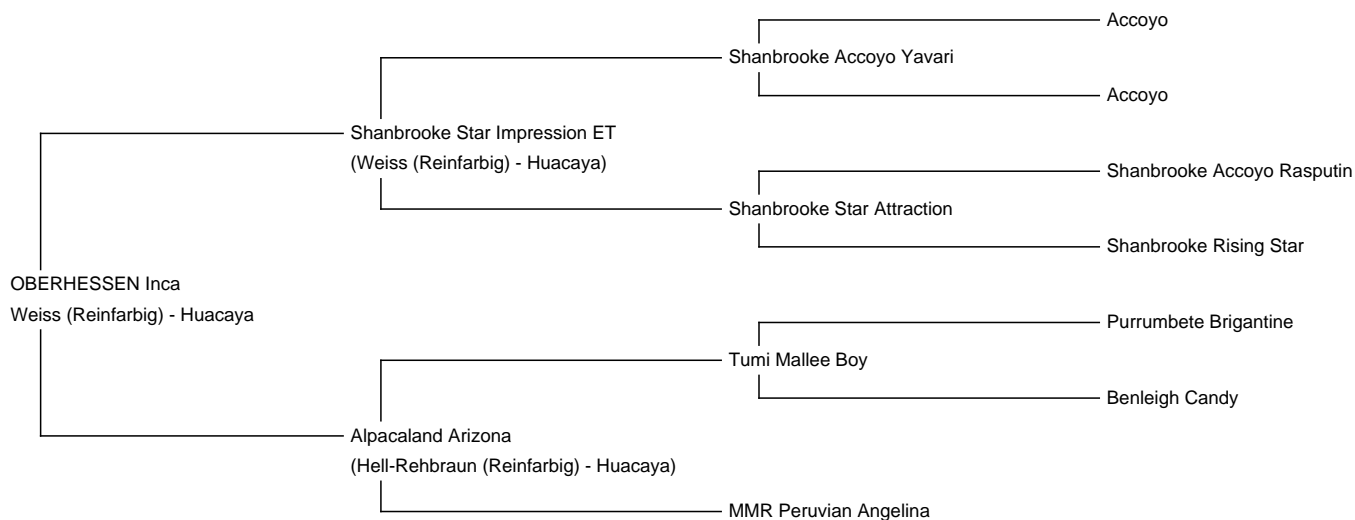

OBERHESSEN Inca

Preis: Preis bei Anfrage (**VERKAUFT**)

Vater: Shanbrooke Star Impression ET

Mutter: Alpacaland Arizona

Typ: Trächtige Stute (Trächtig)

Rasse: Huacaya

Farbe: Weiss (Reinfarbig)

Registriert mit: Alpaca Association e.V.

Geburtsdatum: 23/06/2014

Diameter (Mikron) der ersten Vlies Probe: 18.80µ

Vlies: (2.)

19.60µ Standardabweichung 4.70µ COV (der Variationskoeffizient) 24.10% % über 30 Mikron(µ) 3.90% Wellenlauf 46.20 Grad/mm Stapellänge 100 mm

(Entnommen an 30/04/2016 im alter von 1 Jahr und 10 Monate)

Faser-Untersuchungsorganisation: Australian Alpaca Fibre Testing

Beschreibung:

INCA's Vater 'Shanbrooke Star Impression ET' wurde 2008 erster auf den Nationals in Melbourne. Impression geht wiederum zurück auf 'Accoyo Yavari' welcher bereits 2 National Supreme Champions hervorgebracht hat.

Mütterlicherseits kommt über 'Tumi Mallee Boy' noch die Genetik von 'Purrumbete Highlander' & 'Purrumbete Inti' (zwei der SUPER SIX- Hengste) hinzu. Genetisch bietet INCA somit das volle Programm!!!

Name des Deckhengsts: OL Clark (Mittel-Braun)

Letztes Deckdatum: 6/09/2016

Geburtsdatum des Crias (Trächtige Stute): 6/08/2017

Anzahl geborener Crias dieser Stute: 1