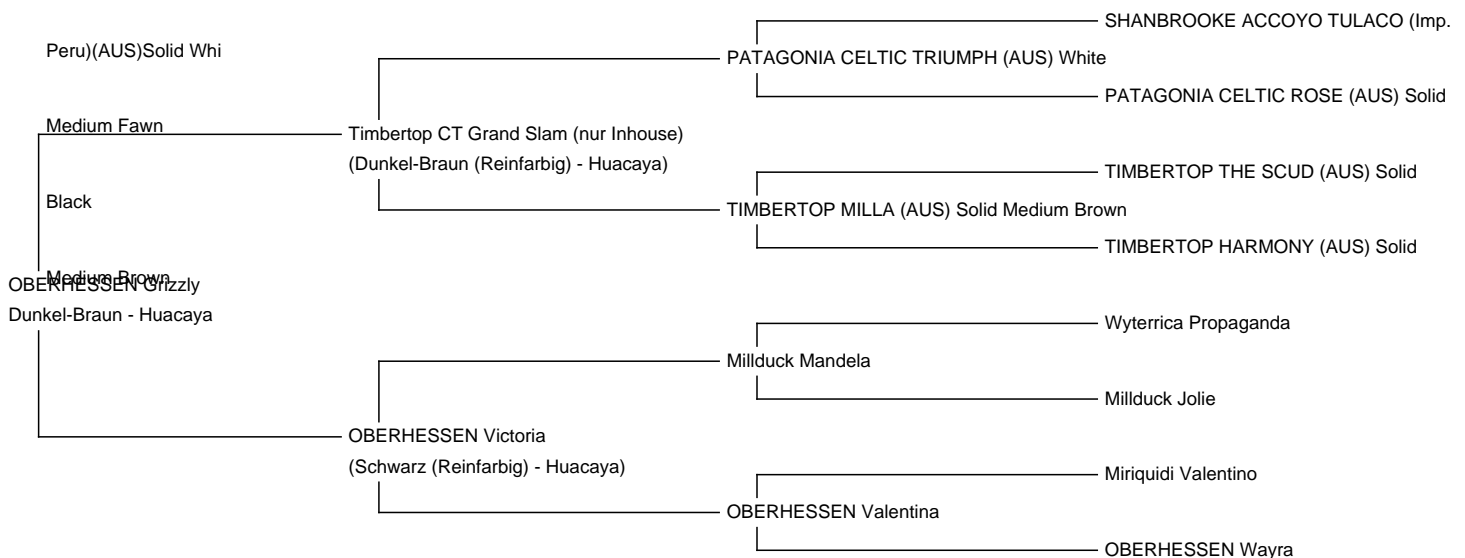

OBERHESSEN Grizzly (NEU!)

Preis: €6,500.00 Preis ist inklusiv Mehrwertsteuer.

Vater: Timbertop CT Grand Slam (nur Inhouse)

Mutter: OBERHESSEN Victoria

Typ: Junghengst (Nicht Kastriert)

Rasse: Huacaya

Farbe: Dunkel-Braun

Registriert mit: Alpaca Association e.V.

Blutlinie: Timbertop/ MillDuck

Geburtsdatum: 5/08/2021

Vlies: (1.)

16.70 μ Standardabweichung 3.80 μ COV (der Variationskoeffizient) 22.90% % über 30 Mikron(μ) 0.00% SF 16.50 μ

Wellenlauf 42.00 Grad/mm Stapellänge 115 mm

(Entnommen an 1/05/2022 im alter von 9 Monate)

Faser-Untersuchungsorganisation: Australian Alpaca Fibre Testing

Beschreibung:

OBERHESSEN Grizzly geht direkt auf Timbertop CT Grand Slam zurück.

Grand Slam war einer der gefragtesten und konstantesten Deckhengste in der jüngeren Vergangenheit. Grizzly besticht durch seinen tollen Typ und durch seine feine Faser...

Alpaka Foto 1