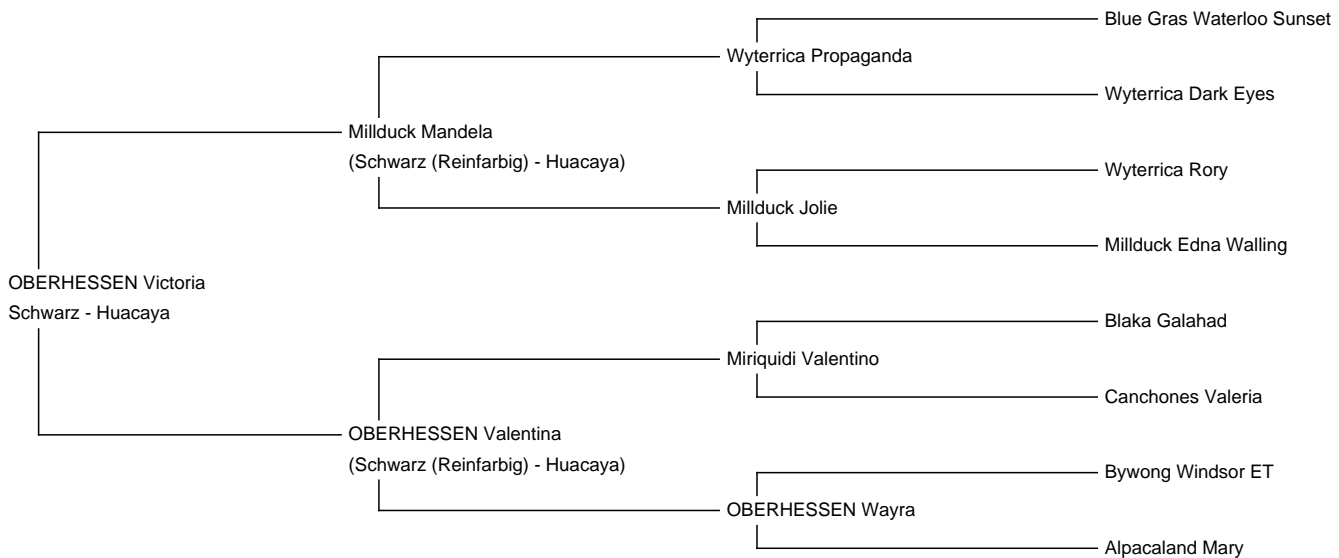

OBERHESSEN Victoria

Preis: €5,950.00 Preis ist inklusiv Mehrwertsteuer.

Vater: Millduck Mandela

Mutter: OBERHESSEN Valentina

Typ: Trächtige Stute (Trächtig)

Rasse: Huacaya

Farbe: Schwarz

Registriert mit: Alpaca Association e.V.

Blutlinie: MillDuck

Geburtsdatum: 17/05/2019

Diameter (Mikron) der ersten Vlies Probe: 18.30µ

Vlies: (4.)

19.90µ Standardabweichung 5.00µ COV (der Variationskoeffizient) 25.20% % über 30 Mikron(µ) 4.40% SF 20.20µ

Wellenlauf 38.90 Grad/mm Stapellänge 80 mm

Faser-Untersuchungsorganisation: Art of Fibre

Beschreibung:

Mit Victoria steht eine schwarze Zuchtstute, mit Top- Stammbaum, zum Verkauf. Victoria ist tragend von unserem FTA Mr. Brightside! Ihr 2022er Fohlen, aus gleicher Anpaarung, kann natürlich besichtigt werden. Anschauen lohnt sich!

Gewonnene Preise:

Keine Showteilnahmen, coronabedingt!

Name des Deckhengsts: FTA Mr. Brightside (Hell-Rehbraun)

Letztes Deckdatum: 9/09/2022

Geburtsdatum des Crias (Trächtige Stute): 9/08/2023

Anzahl geborener Crias dieser Stute: 2