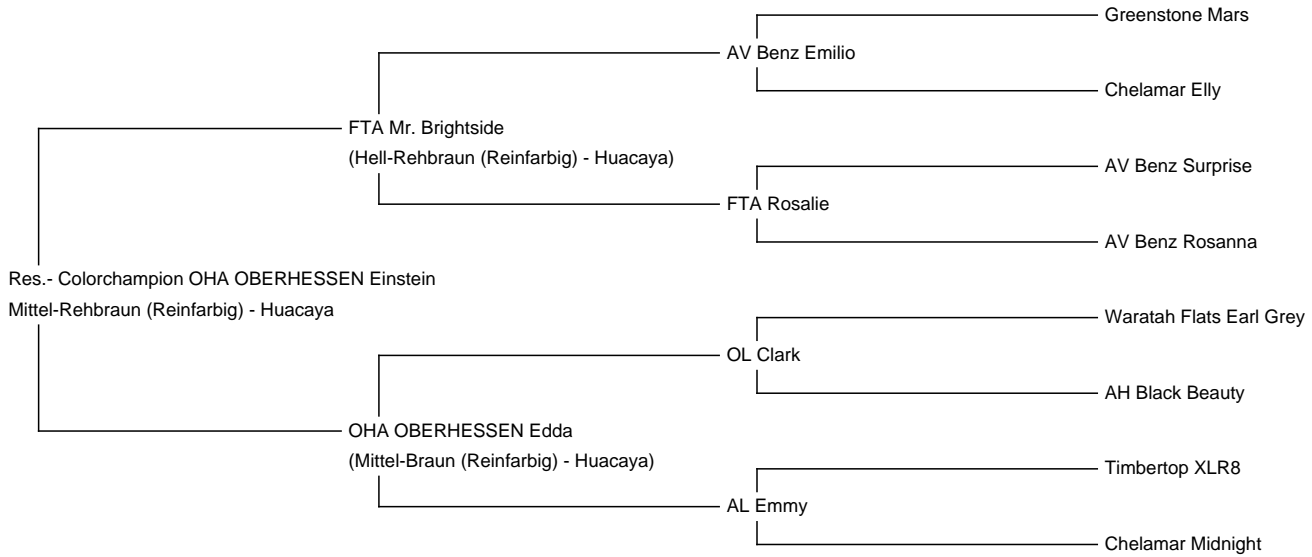

Res.- Colorchampion OHA OBERHESSEN Einstein

Preis: Preis bei Anfrage

Vater: FTA Mr. Brightside

Mutter: OHA OBERHESSEN Edda

Typ: Deckhengst

Rasse: Huacaya

Farbe: Mittel-Rehbraun (Reinfarbig)

Registriert mit: AAeV

Geburtsdatum: 4/09/2022

Beschreibung:

OBERHESSEN Einstein steht zum Verkauf, da sich beide Elterntiere bei uns im Bestand befinden. In seinem Stammbaum befinden sich jede Menge Elite- Ahnen...- mit Waratah Flats Earl Grey, Patagonia Celtic Triumph und Greenstone Mars sind hier nur mal 3 davon genannt. Von weiß über fawn/ braun, schwarz und sogar grau findet sich jede Farbe in seinem Stammbaum wieder!